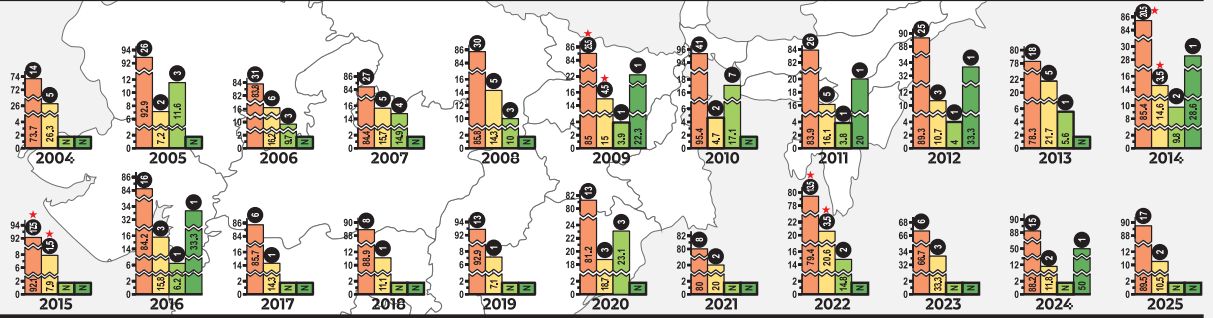

2026
۱۴۴۷/۲۸

INDIA

Padma Awards 2004-2025: Muslim Share

ہندوستان - پدم ایوارڈز 2004-2025، مسلمانوں کی حصہ داری
الہند . جائزہ پادما 2004-2025، نسبة المسلمين

PADMA
VIBHUSHAN

PADMA
BHUSHAN

PADMA
SHRI

INDEX

Number & Percentage of Padma Award Recipients

- Total Male
- Muslim Male
- Total Female
- Muslim Female
- N Stands for Nil
- ★ Shared Award

Note:

1. Muslim male percentage is calculated from total male recipients.
2. Muslim female percentage is calculated from total female recipients.

The Padma Awards are one of the highest Civilian Honours of India announced annually (except for brief interruption(s) during the years 1978 and 79 and 1993 to 97), on the eve of Republic Day, which were instituted in the Year 1954. The Awards are given in three Categories:

APRIL	اپریل	شوال المکرم - ذی قعدہ	2026	MAY	مئی	ذی قعدہ - ذی الحجہ	۱۴۴۷/۲۸	JUNE	جون	ذی الحجہ - محرم الحرام					
3rd Good Friday ۳ روزہ اچھا جمعہ	5	12	19	26	SUN استوار	31	3	10	17	24	SUN استوار	7	14	21	28
14th Baisakhi ۱۴ اپریل بھائی	6	13	20	27	MON پیر	4	11	18	25	MON پیر	1	8	15	22	29
14th Ambedkar Jayanti ۱۴ اپریل امبیکار جانتی	7	14	21	28	TUE منگل	5	12	19	26	TUE منگل	2	9	16	23	30
	1	8	15	22	29	WED بدھ	6	13	20	27	WED بدھ	3	10	17	24
	2	9	16	23	30	THU جمعرات	7	14	21	28	THU جمعرات	4	11	18	25
	3	10	17	24	FRI جمعہ	1	8	15	22	29	FRI جمعہ	5	12	19	26
	4	11	18	25	SAT سنیچ	2	9	16	23	30	SAT سنیچ	6	13	20	27