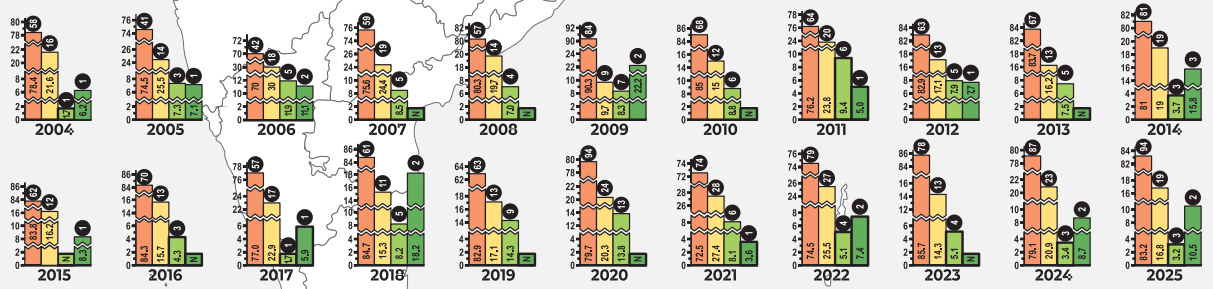

2026
۱۴۴۷/۲۸

INDIA

Padma Awards 2004-2025: Muslim Share

ہندوستان - پدم ایوارڈز 2004-2025، مسلمانوں کی حصہ داری
الہند . جائزہ پادما 2004-2025، نسبة المسلمين

PADMA
VIBHUSHAN

PADMA
BHUSHAN

PADMA
SHRI

INDEX

Number & Percentage of Padma Award Recipients

- Total Male
- Muslim Male
- Total Female
- Muslim Female
- N Stands for Nil
- ★ Shared Award

Note:

1. Muslim male percentage is calculated from total male recipients.
2. Muslim female percentage is calculated from total female recipients.

The Padma Awards are one of the highest Civilian Honours of India announced annually (except for brief interruption(s) during the years 1978 and 79 and 1993 to 97), on the eve of Republic Day, which were instituted in the Year 1954. The Awards are given in three Categories:

APRIL	اپریل	شوال المکرم - ذی قعدہ	2026	MAY	مئی	ذی قعدہ - ذی الحجہ	۱۴۴۷/۲۸	JUNE	جون	ذی الحجہ - محرم الحرام					
3rd Good Friday ۳ روزہ اچھا جمعہ	5	12	19	26	SUN استوار	31	3	10	17	24	SUN استوار	7	14	21	28
14th Baisakhi ۱۴ اپریل بھائی	6	13	20	27	MON پیر	4	11	18	25	MON پیر	1	8	15	22	29
14th Ambedkar Jayanti ۱۴ اپریل امبیکار جانتی	7	14	21	28	TUE منگل	5	12	19	26	TUE منگل	2	9	16	23	30
	1	8	15	22	29	WED بدھ	6	13	20	27	WED بدھ	3	10	17	24
	2	9	16	23	30	THU جمعرات	7	14	21	28	THU جمعرات	4	11	18	25
	3	10	17	24	FRI جمعہ	1	8	15	22	29	FRI جمعہ	5	12	19	26
	4	11	18	25	SAT سنیچ	2	9	16	23	30	SAT سنیچ	6	13	20	27