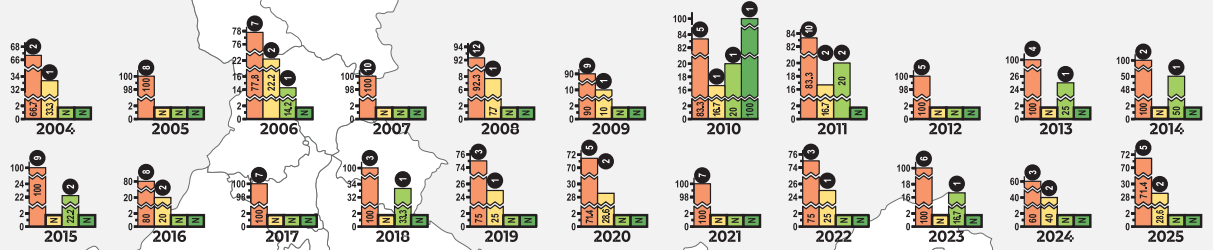

2026
۱۴۴۷/۲۸

INDIA

Padma Awards 2004-2025: Muslim Share

ہندوستان - پدم ایوارڈز 2004-2025، مسلمانوں کی حصہ داری
الہند . جائزہ پادما 2004-2025، نسبة المسلمين

PADMA
VIBHUSHAN

PADMA
BHUSHAN

PADMA
SHRI

INDEX

Number & Percentage of Padma Award Recipients

- Total Male
- Muslim Male
- Total Female
- Muslim Female
- N Stands for Nil
- ★ Shared Award

Note:

1. Muslim male percentage is calculated from total male recipients.
2. Muslim female percentage is calculated from total female recipients.

The Padma Awards are one of the highest Civilian Honours of India announced annually (except for brief interruption(s) during the years 1978 and 79 and 1993 to 97), on the eve of Republic Day, which were instituted in the Year 1954. The Awards are given in three Categories:

APRIL	اپریل	شوال المکرم - ذی قعدہ	2026	MAY	مئی	ذی قعدہ - ذی الحجہ	۱۴۴۷/۲۸	JUNE	جون	ذی الحجہ - محرم الحرام					
3rd Good Friday ۳ روزہ اچھا جمعہ	5	12	19	26	SUN استوار	31	3	10	17	24	SUN استوار	7	14	21	28
14th Baisakhi ۱۴ اپریل بھائی	6	13	20	27	MON پیر	4	11	18	25	MON پیر	1	8	15	22	29
14th Ambedkar Jayanti ۱۴ اپریل امبیکار جانتی	7	14	21	28	TUE منگل	5	12	19	26	TUE منگل	2	9	16	23	30
	1	8	15	22	29	WED بدھ	6	13	20	27	WED بدھ	3	10	17	24
	2	9	16	23	30	THU جمعرات	7	14	21	28	THU جمعرات	4	11	18	25
	3	10	17	24	FRI جمعہ	1	8	15	22	29	FRI جمعہ	5	12	19	26
	4	11	18	25	SAT سنیچ	2	9	16	23	30	SAT سنیچ	6	13	20	27